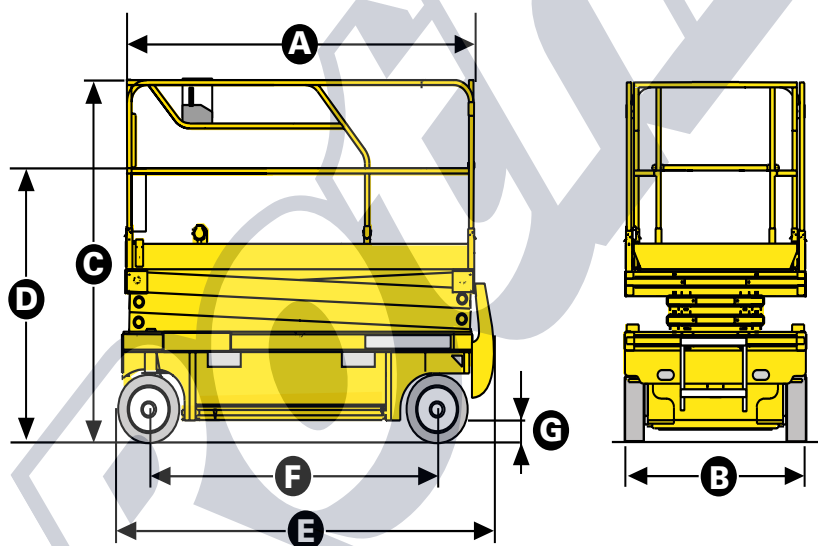

... Koncepte pro Vaši budoucnost

Rothlehner
pracovní plošiny

ROTHLEHNER pracovní plošiny s.r.o., Mezi úvozy 2512/2a, 193 00 Praha 9
Tel./fax: +420 281 090 590, E-Mail: info@rothlehner.cz
Internet: www.rothlehner.cz