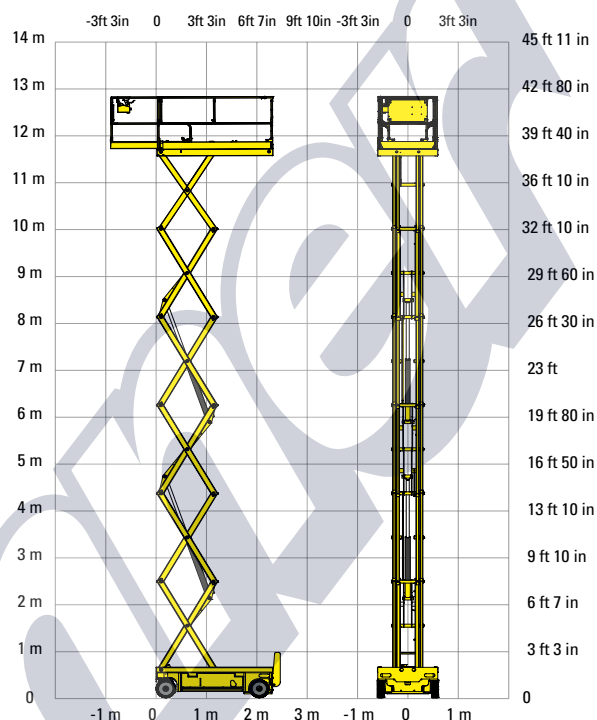

COMPACT 14

ELEKTRICKÁ NŮŽKOVÁ PRACOVNÍ PLOŠINA

Haulotte
GROUP

TECHNICKÉ VLASTNOSTI

COMPACT 14

Pracovní výška	13,8 m
Výška podlahy pracovního koše	11,8 m
Maximální nosnost	350 kg
A – Délka pracovního koše	2,3 m
Délka pracovního koše s výsuvnou částí	3,22 m
Vysunutí podlahy pracovního koše	0,92 m
B – Šířka pracovního koše	1,2 m
C – Výška ve složeném stavu (se zábradlím)	2,5 m
D – Výška ve složeném stavu (podlaha se sklopeným zábradlím)	2,08 m
E – Délka	2,45 m
B – Šířka	1,2 m
F – Rozchod	1,86 m
G – Světlná výška – Pothole vyklopen	13 cm
Světlná výška – Pothole sklopen	2,3 cm
Rychlost pojezdu	0,9 – 2,8 km/h
Možnost pojezdu v maximální výšce do	11,8 m
Maximální stoupavost	23 %
Sklonoměr	2°/3°
Doba zvedání a spouštění	66 s/54 s
Vnější poloměr otáčení	2,38 m
Oděruvzdorné pneumatiky	15 x 5
Akumulátory	24 V – 255 Ah (C5)
Objem nádrže hydraulického oleje	25 l
Celková hmotnost	3170 kg

350 kg / 3x
770 lbs / 3x

STANDARDNÍ VYBAVENÍ

- Ochrana proti překlopení
- Indikace dobití akumulátorů
- Proporcionální zvedání a spouštění
- Odnímatelný ovládací pult v pracovním koši
- Jednoduchá údržba: veškeré komponenty v jedné zásuvce
- Automatické vypnutí nabíječky akumulátorů
- Pneumatiky odolné vůči oděru
- Manuální uvolnění brzd
- Sledování náklonu
- Sledování přetížení
- Manuální nouzové spouštění
- Uchycení pro vidlicový vysokozdvizný vozík pro nakládání
- Oka pro tažení a pro jeřáb
- Houkačka
- Počítadlo provozních hodin

VOLITELNÉ DOPLŇKY A PŘÍSLUŠENSTVÍ

- Blikač varovná světla
- Akustický signál při jízdě
- Pracovní světlomety
- Zásuvka v pracovním koši
- Biologicky odbouratelný hydraulický olej
- Centrální systém plnění akumulátorů